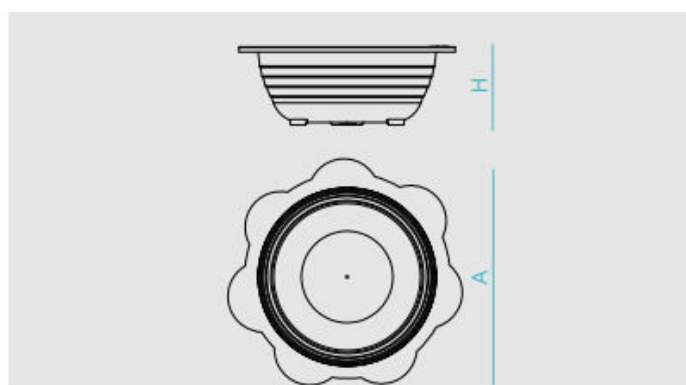

## Jardiniera Model SFERA UJ1- Ø 1300

REF.	A	H
UJ1	1300mm	470mm
UJ1P	930mm	405mm

Fabricat din oțel, cu tratament pentru a se asigura o rezistență optima la coroziune.  
 Tratata cu Grund epoxidic de zinc și de vopsea sub formă de pulbere neagră efect forja.  
 Fixarea pe teren de către M10,